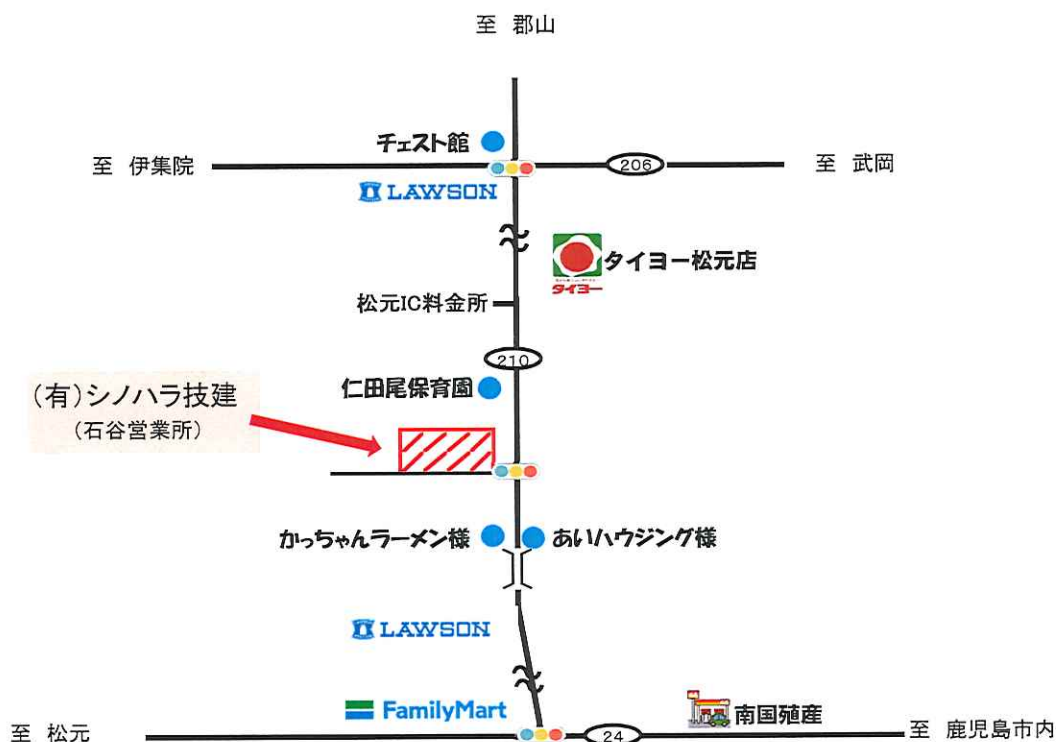

営業所開設のご案内

拝啓 清秋の候 ますますご清栄のこととお慶び申し上げます。

平素は格別のお引き立てに預かり厚く御礼申し上げます。

さてこのたび新たに鹿児島市石谷町に営業所を開設し、平成29年10月11日(水)より業務を開始することとなりました。これもひとえに皆様からのご愛顧の賜りと深く感謝いたします。

尚 石谷営業所長として 篠原 優子、副所長に 上四元 剛 を就任させましたので何卒よろしくお引き立てのほどお願い申し上げます。

これを機に社員一同 心を新たに職務に精励する所存でございますので 今後も一層のご指導を賜りますようお願い申し上げます。

有限会社 シノハラ技建

代表取締役社長 篠原 卓哉

(有)シノハラ技建本社 〒899-2702 鹿児島市福山町504-1
TEL 099-278-0191 FAX 099-278-0019

(株)シノハラ開発本社 〒899-2701 鹿児島市石谷町1594-3
TEL 099-208-3377 FAX 099-208-3377

(有)シノハラ技建石谷営業所(営業本部) 〒899-2701 鹿児島市石谷町1594-3
TEL 099-278-0191 FAX 099-278-0019

～(有)シノハラ技建石谷営業所場所のご案内～

お近くにお越し際には是非お立ち寄りください